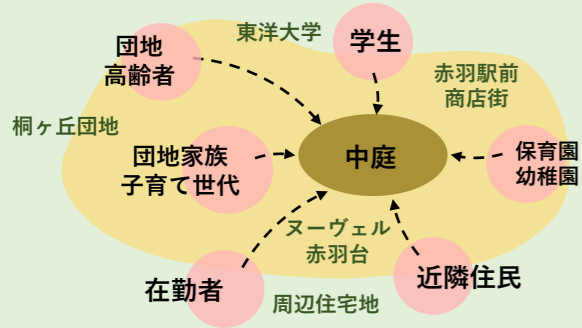

# 赤羽台農耕団地

農を通じて街に広がる人のつながり  
赤羽台式エディブルランドスケープ

## 1 団地内外の人をつなげる 農耕サークル

団地内外の誰もが参加できる農耕サークルをつくります。ミュージアム中庭を拠点に活動します。

## 2 「植えて 育ち 活かす 還す」 収穫を楽しむ暮らし

団地のベランダや共同菜園で土を耕し、野菜を育て、自然の循環を学びながら収穫を楽しみます。

## 3 ミュージアムの中庭 「集い・学ぶ」2つの広場

集いの広場で収穫を持ち寄り交流し、学びの広場でコンポストで土づくり。中庭が地域に開かれた拠り所となります。